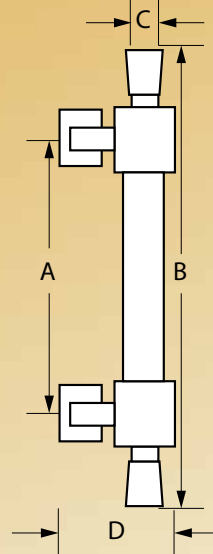

## Messing Stoßgriff

Art.-Nr.	430.150.M3
A	150
B	255
C	-
D	70

Alle Maßangaben = Ca.-Maße

Zu diesem Messing-Stoßgriff gibt es ergänzendes Zubehör und weitere interessanten Kombinationsmöglichkeiten